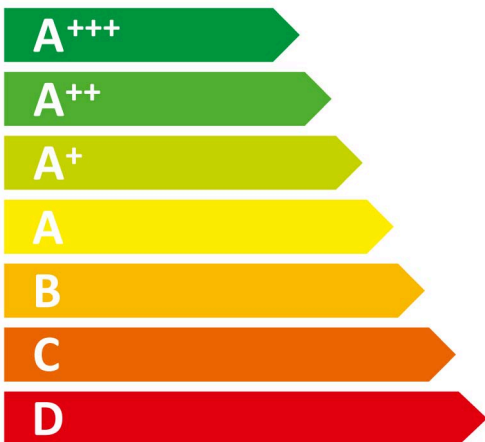

# ENERG

енергия · ενεργεια

Y

IJA

IE

IA

## 3SB391BR

ENERGIA · ЕНЕРГИЯ · ΕΝΕΡΓΕΙΑ  
ENERGIJA · ENERGY · ENERGIE  
ENERGI

**258**  
kWh/annum

  
**176**  
min/cycle\*

  
**9,0**  
kg

  
**64**  
dB

  
**ABCDEFG**

\*цикъл · cyklus · portion · zyklus  
πρόγραμμα · ciclo · tsükkel  
ohjelma · ciklus · ciklas · cikls  
čiklu · cyclus · cykl · ciclu  
program · torkomgång