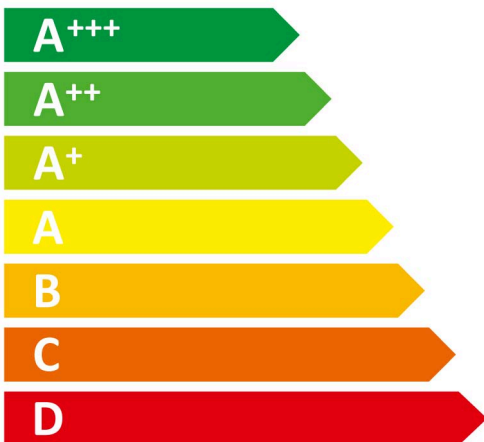

ENERG

енергия · ενεργεια

Y

IJA

IE

IA

3SB088BP

A+++

ENERGIA · ЕНЕРГИЯ · ΕΝΕΡΓΕΙΑ
ENERGIJA · ENERGY · ENERGIE
ENERGI

176

kWh/annum

159

min/cycle*

8,0

kg

64