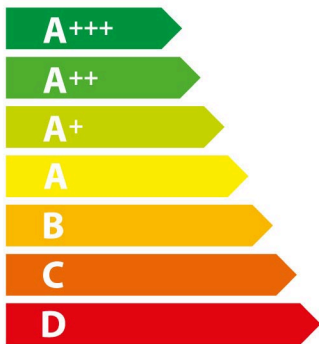

ENERG

енергия · ενέργεια

Balay

3HB503NM

A

66 L

0,88 kWh/cycle *

- kWh/cycle *