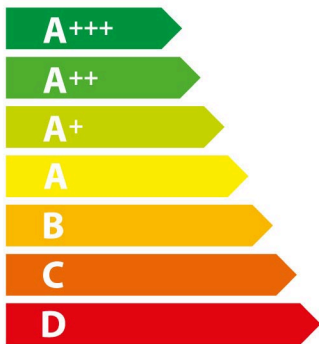

ENERG

енергия · ενέργεια

Balay

3HB4821X2

A

71 L

0,99 kWh/cycle *

0,81 kWh/cycle *