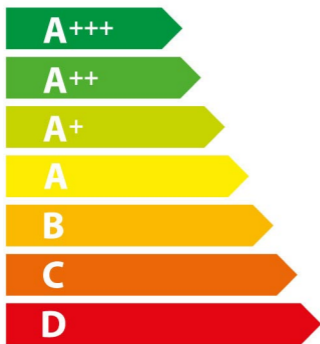

ENERG

енергия · ενέργεια

Balay

3NB4330X0

A

71 L

0,97 kWh/cycle*

0,81 kWh/cycle*