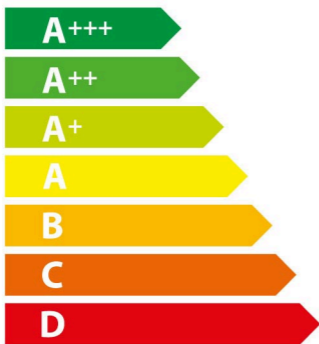

ENERG

енергия · ενέργεια

Balay

3HB1000X0

71 L

0,81 kWh/cycle *

- kWh/cycle *

* цикъл · cyklus · portion · zyklus · πρόγραμμα · ciclo · tsükkel · ohjelma · ciklus ciklas · cikls · čiklu · cyclus · cykl · ciclu · program · cykel