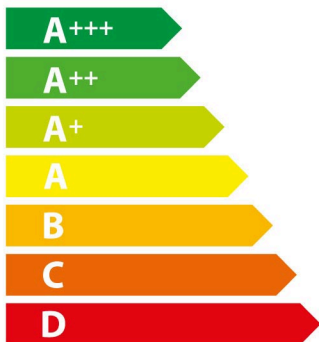

ENERG

енергия · ενέργεια

Balay

3HA5178B6

71 L

0,97 kWh/cycle *

0,81 kWh/cycle *

* цикъл · cyklus · portion · zykus · πρόγραμμα · ciclo · tsükkel · ohjelma · ciklus ciklas · cikls · čiklu · cyclus · cykl · ciclu · program · cykel