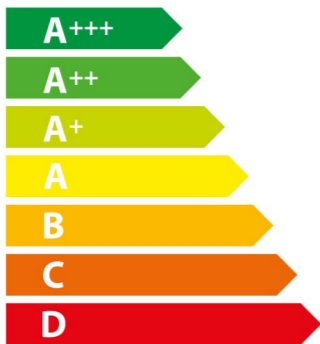

ENERG

енергия · ενέργεια

Balay

3CB5878B0

47 L

0,88 kWh/cycle*

0,71 kWh/cycle*

* цикъл · cyklus · portion · zykus · πρόγραμμα · ciclo · tsükkel · ohjelma · ciklus ciklas · cikls · čiklu · cyclus · cykl · ciclu · program · cykel