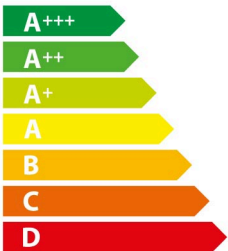

### 3BF859XP

**107**  
kWh/annum

AB**C**DEFG

A**B**CDEFG

AB**C**DEFG

**66**dB