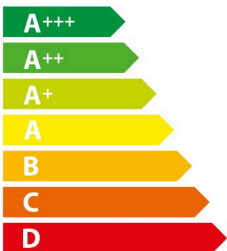

### 3BC567GX

**B**

**56**  
kWh/annum

A B C D E F G

A B C D E F G

A B C D E F G

**57** dB