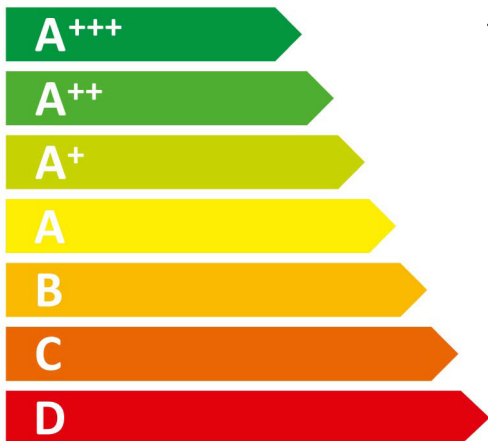

ENERG

енергия · ενεργεια

BOSCH

WAK2428SZA

A+++

ENERJİ
 ENERGIA · ЕНЕРГИЯ · ΕΝΕΡΓΕΙΑ
 ENERGIJA · ENERGY · ENERGIE
 ENERGI

196.00

kWh/annum