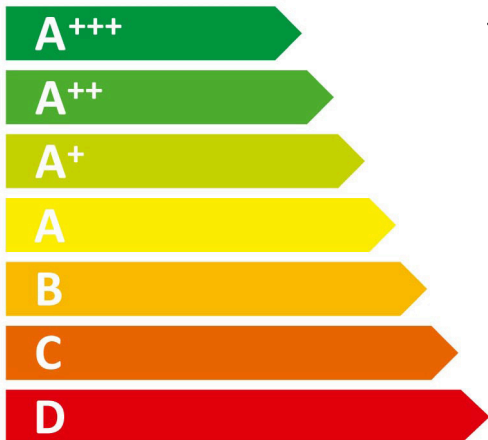

ENERG

енергия · ενεργεια

BOSCH

WAK24270ZA

A+++

ENERJİ
 ENERGIA · ЕНЕРГИЯ · ΕΝΕΡΓΕΙΑ
 ENERGIJA · ENERGY · ENERGIE
 ENERGI

174
 kWh/annum

9680
 L/annum