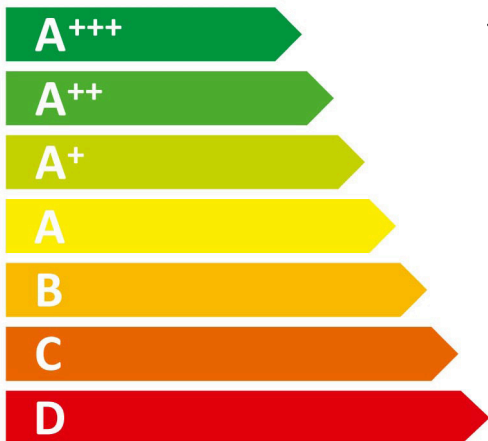

# ENERG

енергия · ενεργεια

### WAK2426SZA

ENERGI  
 ENERGIA · ЕНЕРГИЯ · ΕΝΕΡΓΕΙΑ  
 ENERGIJA · ENERGY · ENERGIE  
 ENERGI

kWh/annum

L/annum

8,0 kg

ABCDEFG

50dB

74dB