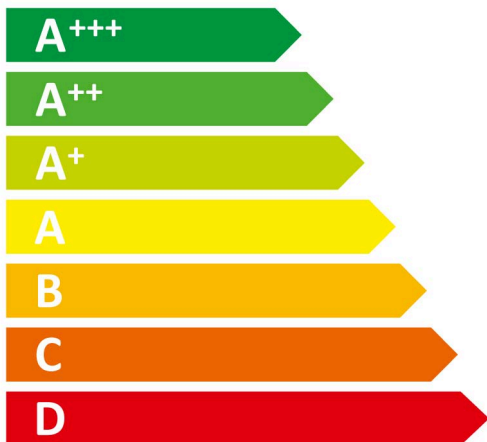

**ENERG**  
енергия · ενεργεια

**SIEMENS**

**WT7XH940GB**

**A+++**

ENERGIA · ЕНЕРГИЯ · ΕΝΕΡΓΕΙΑ  
ENERGIJA · ENERGY · ENERGIE  
ENERGI

**194**  
kWh/annum

**218**  
min/cycle\*

**9,0**  
kg

**61**  
dB

 **ABCDEFG**

\*цикъл · cyklus · portion · zyklus  
πρόγραμμα · ciclo · tsükkel  
ohjelma · ciklus · ciklas · cikls  
čiklu · cyclus · cykl · ciclu  
program · torkomgång