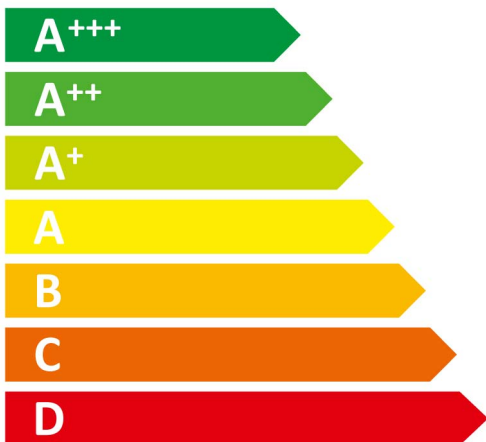

# ENERG

енергия · ενεργεια

Y

IJA

IE

IA

## WT4HY790GB

ENERGIA · ЕНЕРГИЯ · ΕΝΕΡΓΕΙΑ  
ENERGIJA · ENERGY · ENERGIE  
ENERGI

**258.0**  
kWh/annum

  
**157**  
min/cycle\*

  
**9,0**  
kg

  
**64**  
dB

 **ABCDEFGF**

\*цикъл · cyklus · portion · zyklus  
πρόγραμμα · ciclo · tsükkel  
ohjelma · ciklus · ciklas · cikls  
čiklu · cyclus · cykl · ciclu  
program · torkomgång