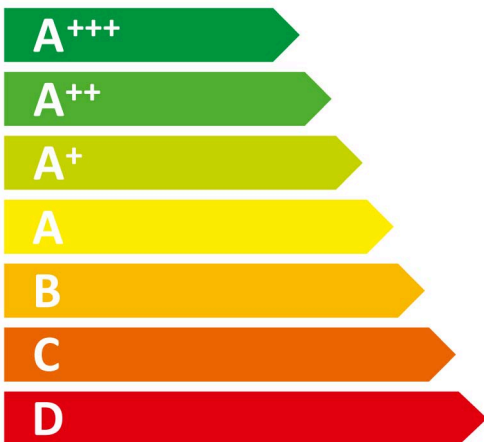

A+++

ENERGIA · ЕНЕРГИЯ · ΕΝΕΡΓΕΙΑ
ENERGIJA · ENERGY · ENERGIE
ENERGI

174

kWh/annum

260
min/cycle*

9,0
kg

58
dB

ABCDEFGG