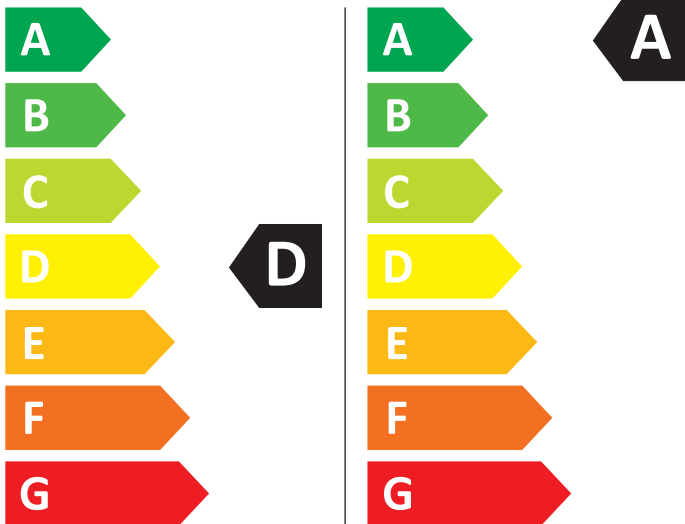

# ENERG

**Bosch**

WNG25401GB

💧 306 kWh / 100🔄

💧 51 kWh / 100🔄

6.0 kg

10.5 kg

82 L