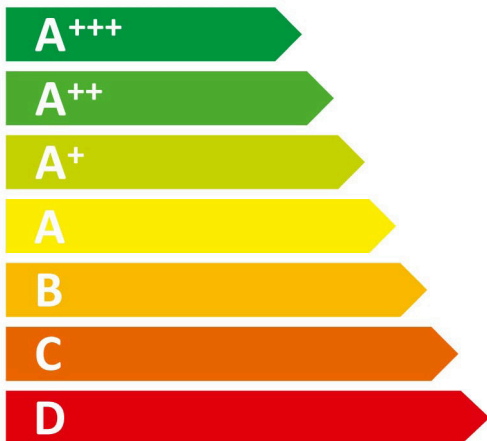

ENERG

енергия · ενεργεια

SIEMENS

WM14U940GB

A+++

ENERJİ
 ENERGIA · ЕНЕРГИЯ · ΕΝΕΡΓΕΙΑ
 ENERGIJA · ENERGY · ENERGIE
 ENERGI

143
 kWh/annum

11600
 L/annum