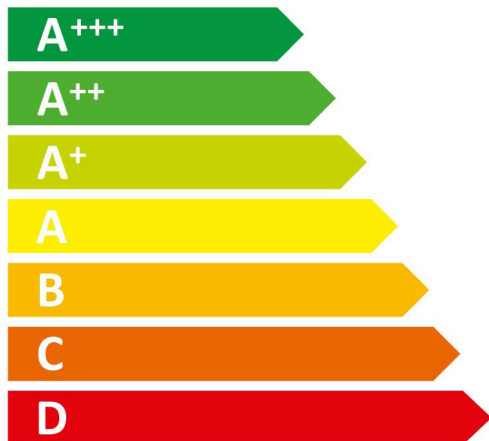

ENERG

енергия · ενεργεια

SIEMENS

WM14T690GB

A+++

ENERJİ
 ENERGIA · ЕНЕРГИЯ · ΕΝΕΡΓΕΙΑ
 ENERGIJA · ENERGY · ENERGIE
 ENERGI

152.00

kWh/annum