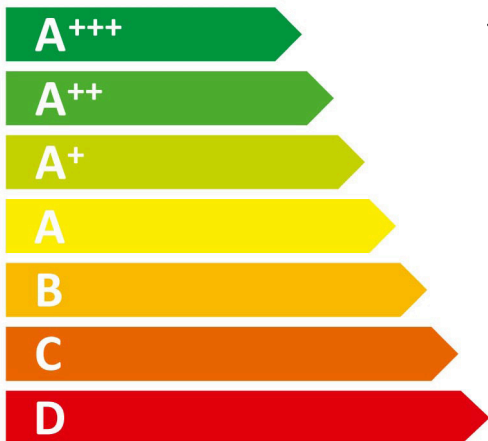

ENERG

енергия · ενεργεια

BOSCH

WAT32480GB

A+++

ENERGI
 ENERGIA · ЕНЕРГИЯ · ΕΝΕΡΓΕΙΑ
 ENERGIJA · ENERGY · ENERGIE
 ENERGI

152
 kWh/annum

11220
 L/annum