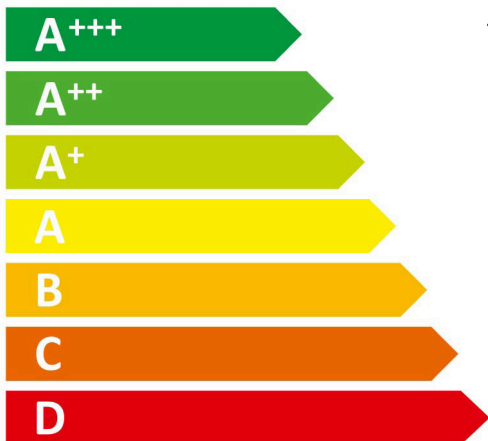

ENERG

енергия · ενεργεια

BOSCH

WAT28371GB

A+++

ENERGI
 ENERGIA · ЕНЕРГИЯ · ΕΝΕΡΓΕΙΑ
 ENERGIJA · ENERGY · ENERGIE
 ENERGI

152
 kWh/annum

11220
 L/annum