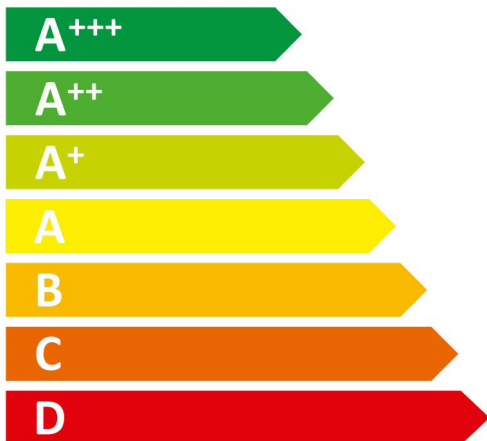

ENERG

енергия · ενεργεια

BOSCH

WAQ28470GB

A+++

ENERJİ
 ENERGIA · ЕНЕРГИЯ · ΕΝΕΡΓΕΙΑ
 ENERGIJA · ENERGY · ENERGIE
 ENERGI

135.00

kWh/annum