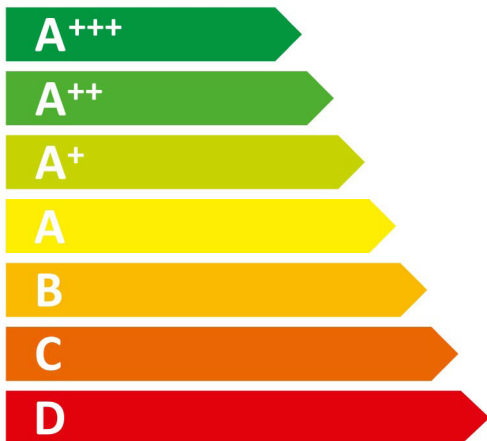

ENERG

енергия · ενεργεια

BOSCH

WAP28360GB

ENERJİ
 ENERGIA · ЕНЕРГИЯ · ΕΝΕΡΓΕΙΑ
 ENERGIJA · ENERGY · ENERGIE
 ENERGI

219.00

kWh/annum

11900
L/annum