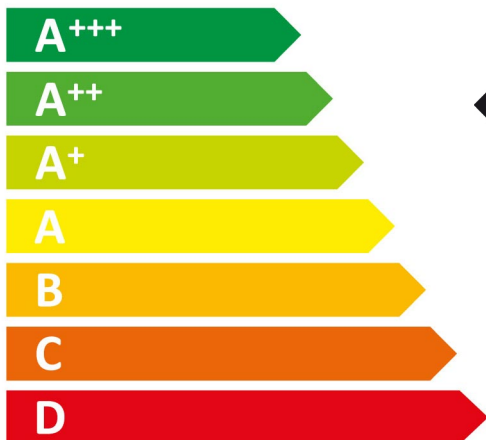

**ENERG**  
енергия · ενεργεια

**SIEMENS**

**SR66T090GB**

ENERGIA · ЕНЕРГИЯ · ΕΝΕΡΓΕΙΑ  
ENERGIJA · ENERGY · ENERGIE  
ENERGI

**211**  
kWh/annum

**2660**  
L/annum

ABCDEFG

x**10**