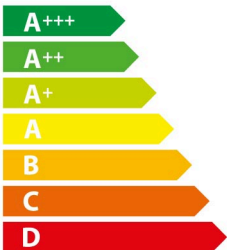

ENERG

енергия · ενέργεια

BOSCH

DWI37RU60B

kWh/annum