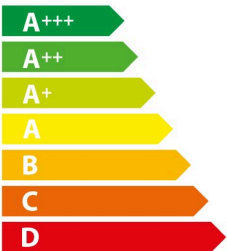

ENERG

енергия · ενεργεια

BOSCH

DWB099752B

kWh/annum