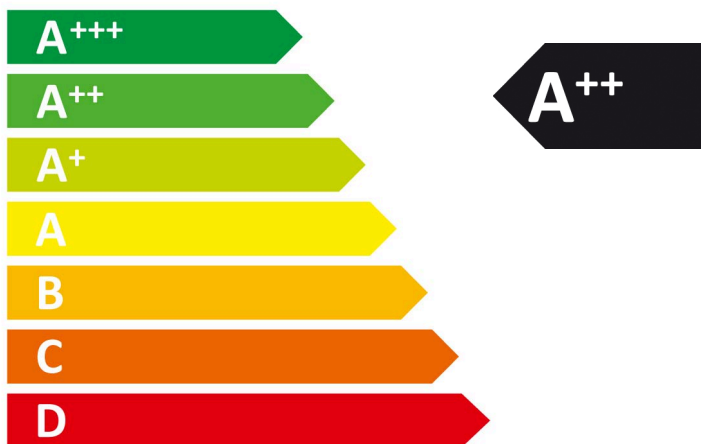

# ENERGY

**BOSCH**

**WTW83260GB**

**232**  
kWh/annum

  
**203**  
min/cycle

  
**8,0**  
kg

  
**65**  
dB

  
**A B C D E F G**