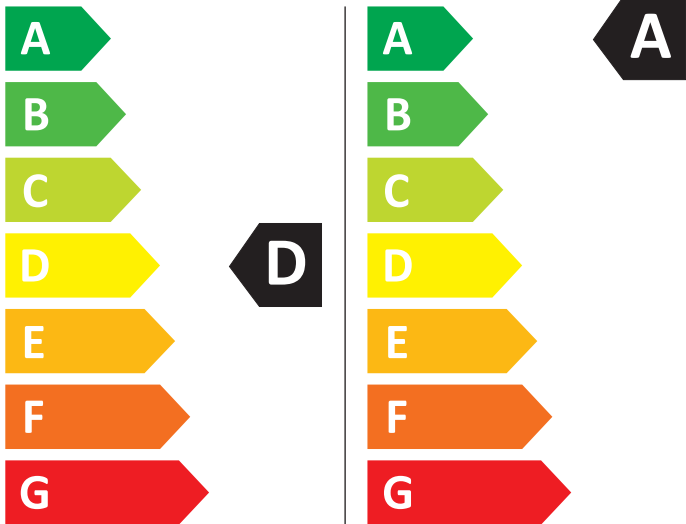

# ENERG

Bosch

WNC254ARGB

305 kWh / 100

52 kWh / 100

6.0 kg

10.5 kg

75 L