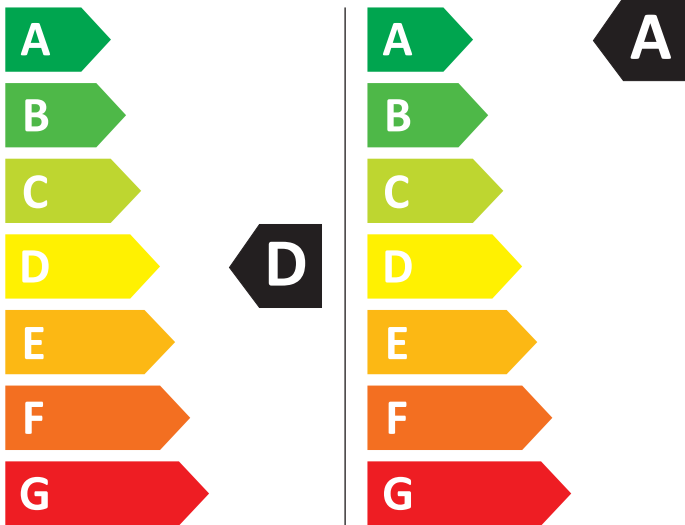

ENERG

Bosch

WNC25410GB

305 kWh / 100

52 kWh / 100

6.0 kg

10.5 kg

75 L