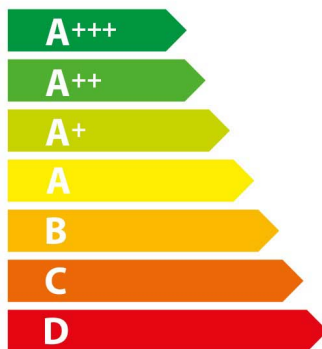

ENERG Y IJA
енергия · ενεργεια IE IA

U1ACE2HW0B

A

71 L

1.02 kWh/cycle*

0.81 kWh/cycle*

* цикл · cyklus · portion · zyklus · πρόγραμμα · ciclo · tsükkel · ohjelma · ciklus
ciklas · cikls · ciklu · cyclus · cykl · ciclu · program · cykel

65/2014

ENERG Y IJA
енергия · ενεργεια IE IA

U1ACE2HW0B

B

34 L

0.83 kWh/cycle*

- kWh/cycle*

* цикл · cyklus · portion · zyklus · πρόγραμμα · ciclo · tsükkel · ohjelma · ciklus
ciklas · cikls · ciklu · cyclus · cykl · ciclu · program · cykel