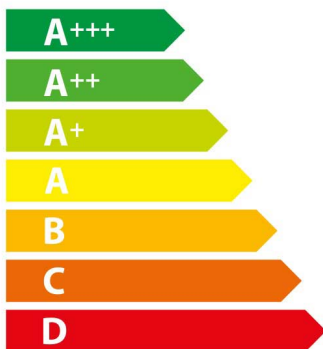

ENERG Y IJA
енергия · ενεργεια IE IA

U1ACE2HW0B

A

71 L

1.02 kWh/cycle*

0.81 kWh/cycle*

* цикл · cyklus · portion · zyklus · πρόγραμμα · ciclo · tsükkel · ohjelma · ciklus
ciklas · cikls · ciklu · cyclus · cykl · ciclu · program · cykel

65/2014

ENERG Y IJA
енергия · ενεργεια IE IA

U1ACE2HW0B

B

34 L

0.83 kWh/cycle*

- kWh/cycle*

* цикл · cyklus · portion · zyklus · πρόγραμμα · ciclo · tsükkel · ohjelma · ciklus
ciklas · cikls · ciklu · cyclus · cykl · ciclu · program · cykel