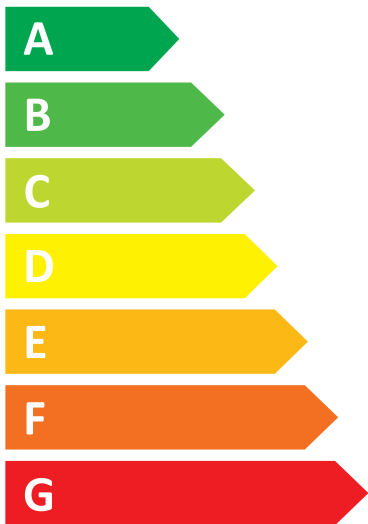

**Bosch**

SMS6TCW01G

54 kWh / 

**14** x**9,5** L**4:55****44dB****A**BCD