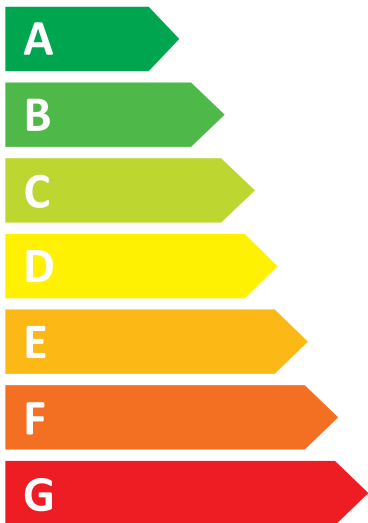

**Bosch**

SMD8YCX03G

54 kWh / 

**14** x**9,5** L**4:55****44dB**A**B**CD