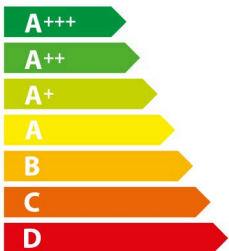

# ENERGY

**SIEMENS** LD97DBM69B

**A**

**54**  
kWh/annum

**A**BCDEFG

**A**BCDEFG

ABC**D**EFG

**62**dB