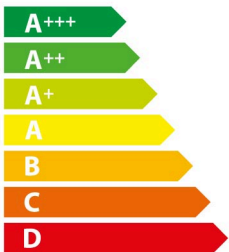

ENERGY

SIEMENS LC91KWW69B

A⁺

38
kWh/annum

65/2014