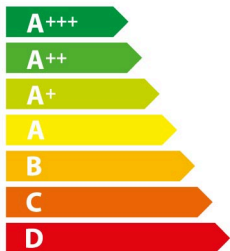

ENERGY

SIEMENS

EX807LX57E

B

62
kWh/annum

65/2014