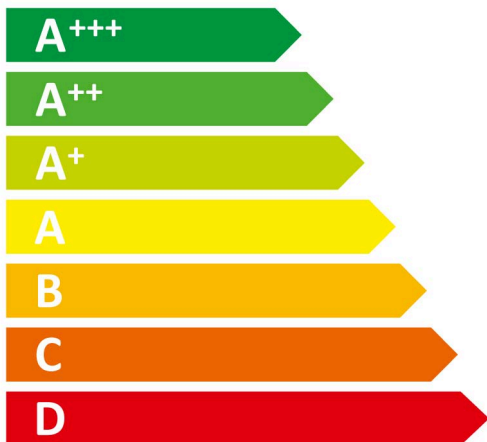

**ENERG**  
енергия · ενεργεια

**PITSOS**

**WTP704D8**

ENERGIA · ЕНЕРГИЯ · ΕΝΕΡΓΕΙΑ  
ENERGIJA · ENERGY · ENERGIE  
ENERGI

**235**  
kWh/annum

  
**205**  
min/cycle\*

  
**8,0**  
kg

  
**65**  
dB