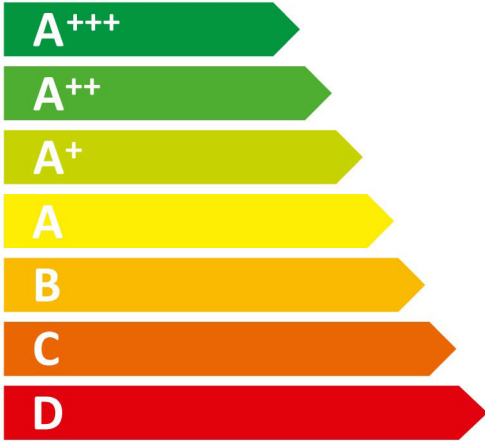

ENERG

енергия · ενεργεια

SIEMENS

WP12T257GR

A+++

ENERJİ
 ENERGIA · ЕНЕРГИЯ · ΕΝΕΡΓΕΙΑ
 ENERGIJA · ENERGY · ENERGIE
 ENERGI

174,00

kWh/annum