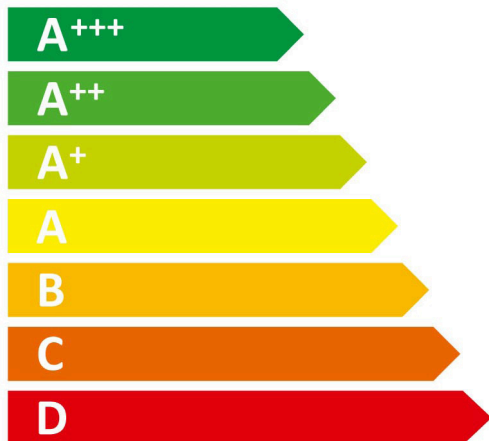

ENERG

енергия · ενεργεια

SIEMENS

WM14T468GR

A+++

ENERJ
 ENERGIA · ЕНЕРГИЯ · ΕΝΕΡΓΕΙΑ
 ENERGIJA · ENERGY · ENERGIE
 ENERGI

137
 kWh/annum

9900
 L/annum