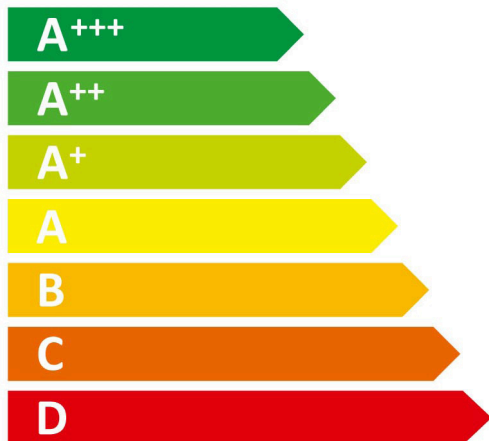

ENERG

енергия · ενεργεια

SIEMENS

WM12N067GR

A+++

ENERGI
 ENERGIA · ЕНЕРГИЯ · ΕΝΕΡΓΕΙΑ
 ENERGIJA · ENERGY · ENERGIE
 ENERGI

157
 kWh/annum

9020
 L/annum