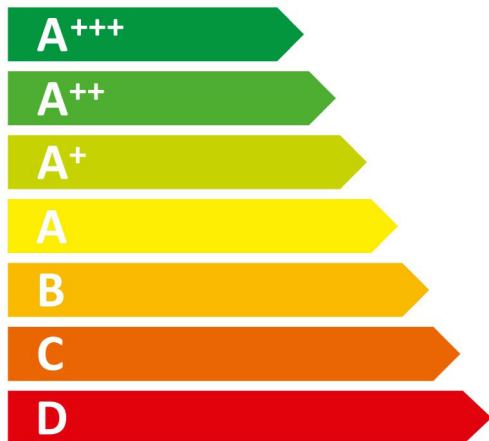

ENERG

енергия · ενεργεια

SIEMENS

WM10E267GR

A+++

ENERJİ
 ENERGIA · ЕНЕРГИЯ · ΕΝΕΡΓΕΙΑ
 ENERGIJA · ENERGY · ENERGIE
 ENERGI

165,00

kWh/annum

10686
L/annum

7,0
kg

ABC**D**EFG

58dB

74dB