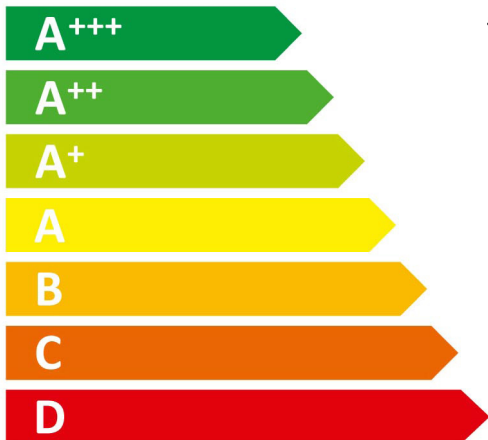

ENERG

енергия · ενεργεια

BOSCH

WAQ2449XME

A+++

ENERGI
 ENERGIA · ЕНЕРГИЯ · ΕΝΕΡΓΕΙΑ
 ENERGIJA · ENERGY · ENERGIE
 ENERGI

135,00

kWh/annum