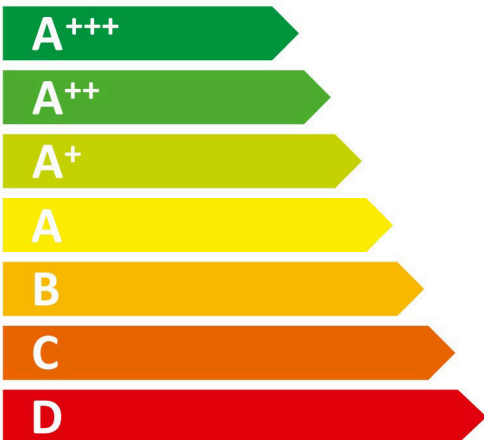

ENERG

енергия · ενεργεια

BOSCH

WAN24268GR

A+++

ENERJİ
 ENERGIA · ЕНЕРГИЯ · ΕΝΕΡΓΕΙΑ
 ENERGIJA · ENERGY · ENERGIE
 ENERGI

176
 kWh/annum

9900
 L/annum