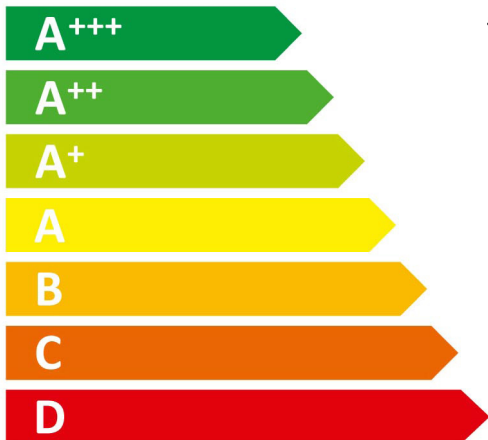

ENERG

енергия · ενεργεια

BOSCH

WAE20037IT

A+++

ENERJİ
 ENERGIA · ЕНЕРГИЯ · ΕΝΕΡΓΕΙΑ
 ENERGIJA · ENERGY · ENERGIE
 ENERGI

172,00

kWh/annum

10780
L/annum

7,0
kg

ABC**D**EFG

58dB

75dB