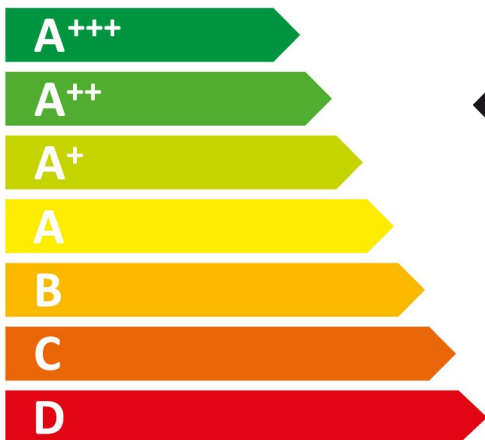

ENERG

енергия · ενεργεια

BOSCH

SPI69T75EU

ENERGIA · ЕНЕРГИЯ · ΕΝΕΡΓΕΙΑ
 ENERGIJA · ENERGY · ENERGIE
 ENERGI

211
 kWh/annum

2660
 L/annum

ABCDEFG