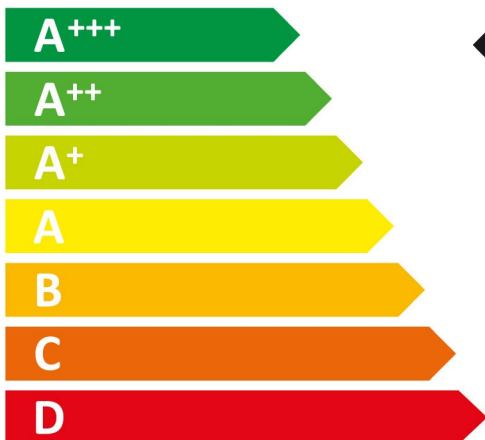

ENERG

енергия · ενεργεια

SIEMENS

SN258100IE

ENERGIA · ЕНЕРГИЯ · ΕΝΕΡΓΕΙΑ
ENERGIJA · ENERGY · ENERGIE
ENERGI

234
kWh/annum

2660
L/annum

ABCDEFG