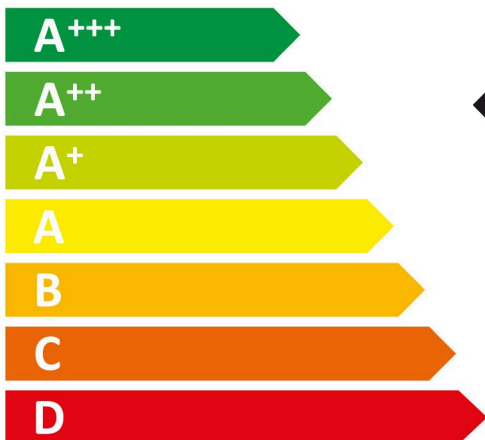

ENERG

енергия · ενεργεια

BOSCH

SMV68MX07E

ENERGIA · ЕНЕРГИЯ · ΕΝΕΡΓΕΙΑ
 ENERGIJA · ENERGY · ENERGIE
 ENERGI

262
 kWh/annum

1820
L/annum

ABCDEFG