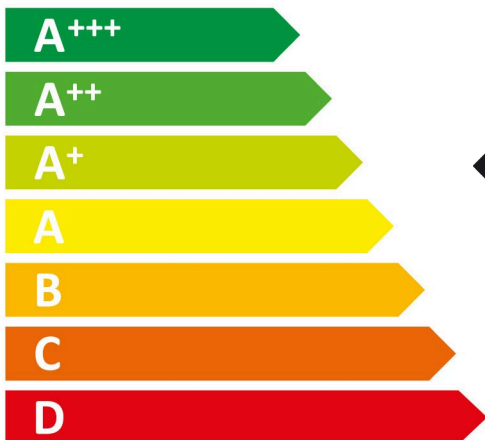

ENERG

енергия · ενεργεια

PITSOS

POWERJET6

A+

ENERGIA · ЕНЕРГИЯ · ΕΝΕΡΓΕΙΑ
ENERGIJA · ENERGY · ENERGIE
ENERGI

174

kWh/annum