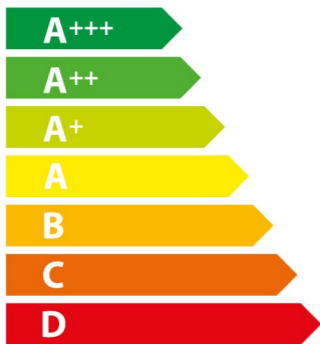

## HA723510G

**66** L

**0,98** kWh/cycle\*

**0,84** kWh/cycle\*

\* цикъл · cyklus · portion · zykus · πρόγραμμα · ciclo · tsükkel · ohjelma · ciklus ciklas · cikls · čiklu · cyclus · cykl · ciclu · program · cykel