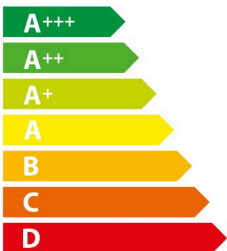

### DWW098E50

**A<sup>+</sup>**

**31**  
kWh/annum

**A**BCDEFG

**A**BCDEFG

AB**C**DEFG

**55**dB