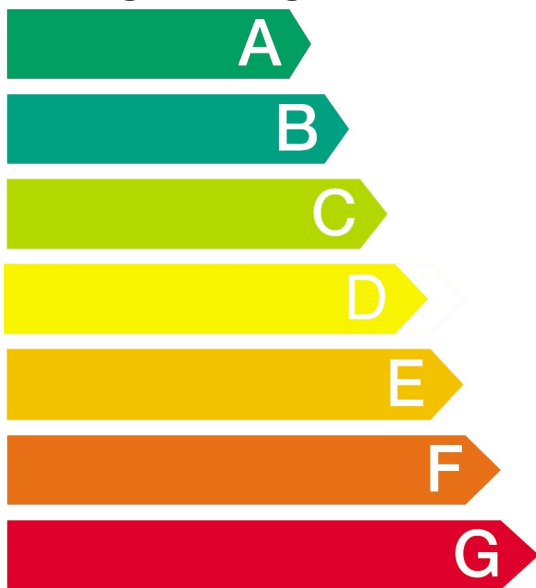

WT7UH641

Energie

Trockner

Hersteller

WT7UH641

Modell

Niedriger Energieverbrauch

Hoher Energieverbrauch

Energieverbrauch

kWh/Trockenprogramm

(ausgehend von den Ergebnissen der Normprüfung für das Programm "Baumwolle, schranktrocken")

Der tatsächliche Energieverbrauch hängt von der Art der Nutzung des Gerätes ab